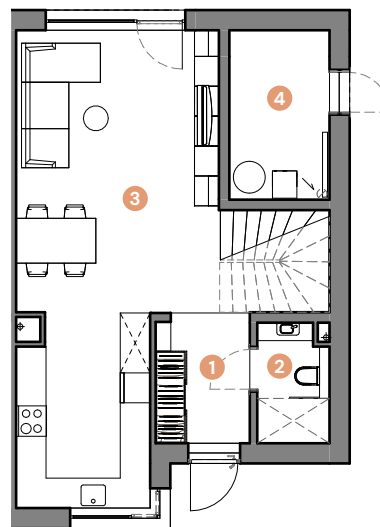

Dom 7B

Łączna powierzchnia: 110,07 m²

POZIOM 0

- | | |
|---------------------|----------------------|
| 1. Hol | 4.89 m ² |
| 2. Łazienka | 3.35 m ² |
| 3. Salon z aneksem | 38.30 m ² |
| 4. Pom. techn-gosp. | 6.83 m ² |

SUMA 53.37 m²

POZIOM 1

- | | |
|--------------|----------------------|
| 5. Hol | 5.23 m ² |
| 6. Schody | 4.04 m ² |
| 7. Pokój 1 | 10.73 m ² |
| 8. Pokój 2 | 10.15 m ² |
| 9. Pokój 3 | 11.53 m ² |
| 10. Pokój 4 | 10.09 m ² |
| 11. Łazienka | 4.93 m ² |

SUMA 56,70 m²

Ogród: 225 m²

POZIOM 0

POZIOM 1