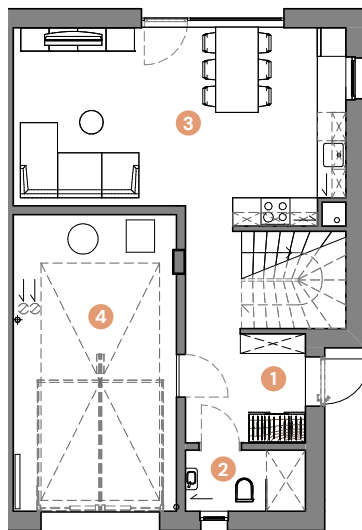

Dom 5B

Łączna powierzchnia: 132.42 m²

POZIOM 0

| | |
|--------------------|----------------------------|
| 1. Hol | 5.95 m ² |
| 2. Łazienka | 3.26 m ² |
| 3. Salon z aneksem | 34.42 m ² |
| 4. Garaż | 21.47 m ² |
| SUMA | 65.01 m² |

POZIOM 1

| | |
|--------------|----------------------------|
| 5. Hol | 5.08 m ² |
| 6. Schody | 4.02 m ² |
| 7. Pokój 1 | 12.56 m ² |
| 8. Pokój 2 | 15.03 m ² |
| 9. Pokój 3 | 13.36 m ² |
| 10. Pokój 4 | 12.19 m ² |
| 11. Łazienka | 5.17 m ² |
| SUMA | 67.41 m² |

Ogród: 242 m²

POZIOM 0

POZIOM 1