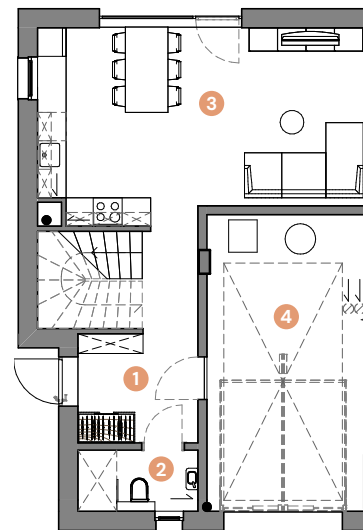

Dom 3A

Łączna powierzchnia: 132.42 m²

KLIF OKSYWIE

POZIOM 0

1. Hol	5.95 m ²
2. Łazienka	3.26 m ²
3. Salon z aneksem	34.42 m ²
4. Garaż	21.47 m ²
SUMA	65.01 m²

POZIOM 1

5. Hol	5.08 m ²
6. Schody	4.02 m ²
7. Pokój 1	12.56 m ²
8. Pokój 2	15.03 m ²
9. Pokój 3	13.36 m ²
10. Pokój 4	12.19 m ²
11. Łazienka	5.17 m ²
SUMA	67.41 m²

Ogród: 275 m²

POZIOM 0

POZIOM 1